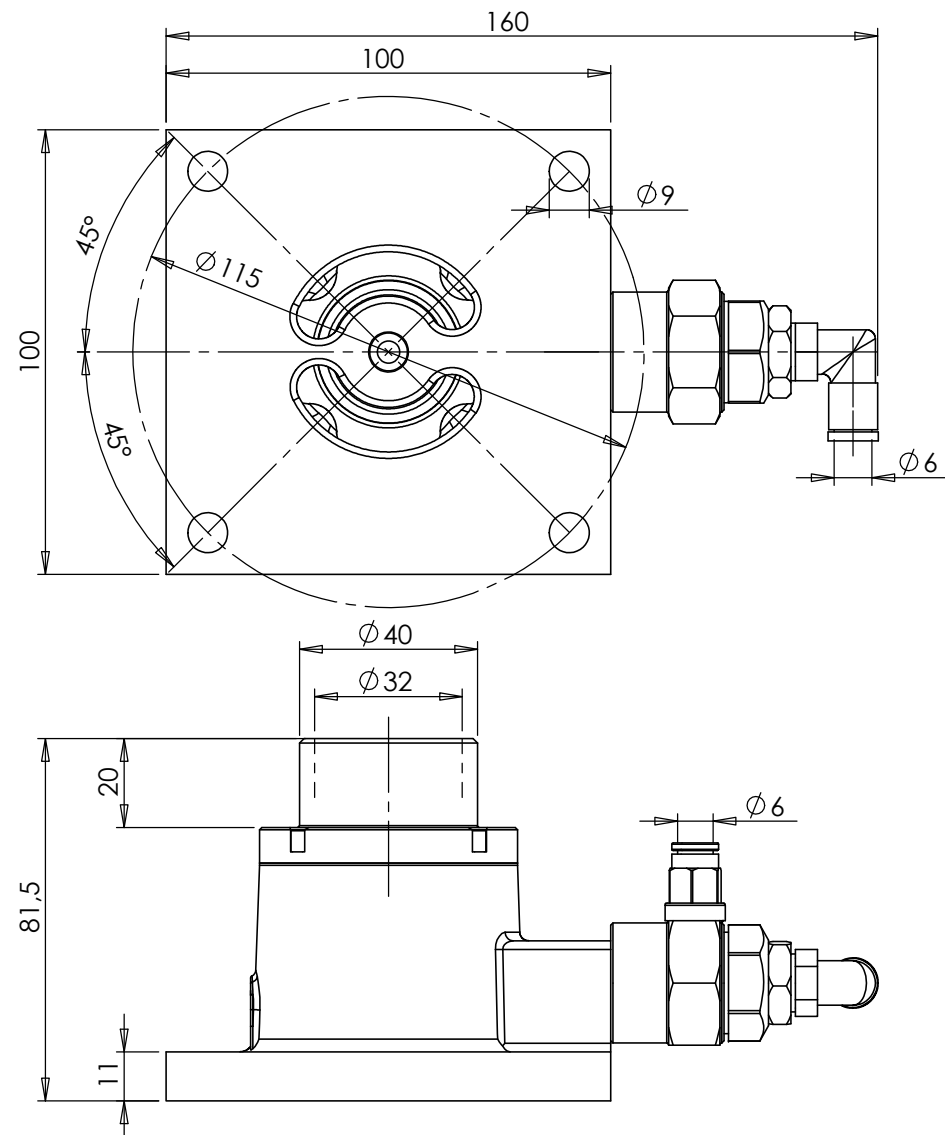

REGOLATORE ASPIRAZIONE MOD. RH10nr/AS+GHS100 INTAKE REGULATOR MOD. RH10nr/AS+GHS100

| | | | | | | | | | | | |
|--------------|----|-----------------------|----|--------------|-------|------|-----|---------------------|-----|------------------|----|
| TIPO TYPE | PQ | REVISIONE REVISION | 00 | DATA DATE | 04/08 | LINE | 600 | ARTICOLO ARTICLE | .11 | MODELLO MODEL | 10 |
|--------------|----|-----------------------|----|--------------|-------|------|-----|---------------------|-----|------------------|----|